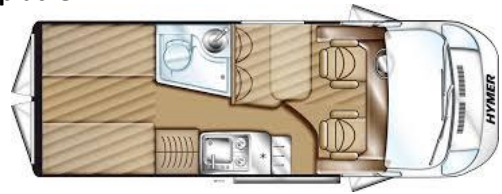

Unsere Fahrzeuge

Kastenwagen
Hymer GT-Line

Zulässige Personenzahl: 4
Schlafplätze: 2

Der Sportliche:

vielseitig und sparsam,
bequem und gemütlich für 2 Personen

Unsere Fahrzeuge

Teilintegriert
Hymer Compact 404